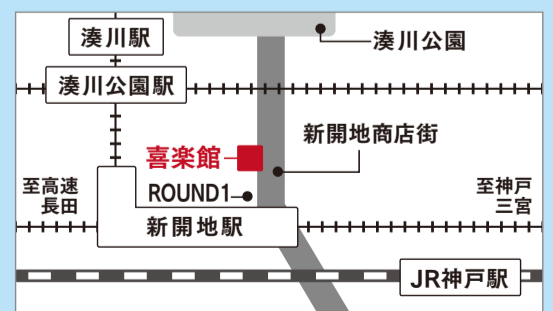

神戸新開地 喜楽館へ 無料ご招待!

詳しくは、喜楽館
公式WEBで!

ご招待対象者

兵庫区在住、在学の中学・高校生

神戸唯一の上方落語の定席

神戸新開地 喜楽館

〈アクセス〉

- 私鉄各線(神戸高速・阪神・阪急・山陽・神戸電鉄)「新開地駅」より徒歩2分
- 神戸市営地下鉄「湊川公園駅」より徒歩5分
- 神戸電鉄「湊川駅」より徒歩5分 ●JR神戸線「神戸駅」より徒歩15分